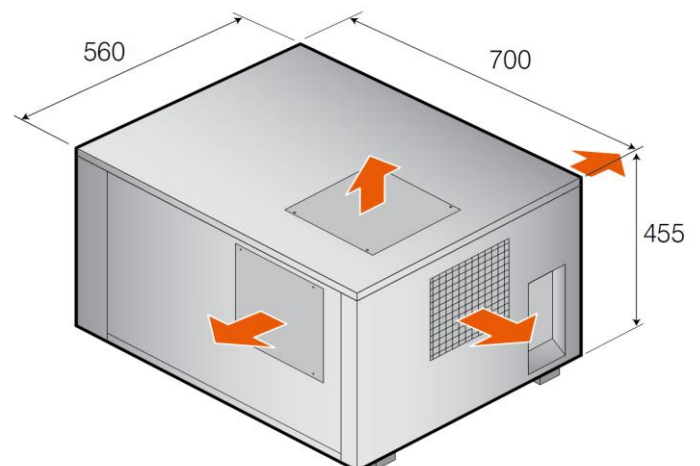

De compacte bouw, het geringe gewicht en de stille werking zorgen ervoor dat de DH unit ideaal is voor het drogen van industriële en bewoonde ruimten. Ondanks de geringe afmetingen heeft deze droger een indrukwekkende capaciteit. De DR serie omvat 3 modellen van 75 t/m 124 l/24h.

## KENMERKEN

De DR ontvochtigers zijn voorzien van een vaste condenswateraansluiting een condenspomp is als optie leverbaar.

Het standaard werkgebied van de DR ontvochtigers is bij een omgevingstemperatuur van 5°C tot 35°C en een relatieve vochtigheid van 50% tot 99%.

Door middel van een verplaatsbaar uitblaasrooster kunnen er 4 uitblaasrichtingen worden gekozen.

Verkrijgbare opties zijn;

- 1) Geïntegreerd bedieningspaneel voorzien van hygrostaat.
- 2) Extern bedieningspaneel voorzien van hygrostaat.

Optioneel verkrijgbaar bedieningspaneel voorzien van hygrostaat.

Model		75	100	120
Ontvochtigingscapaciteit (1)	l/24h	75,1	93,7	124,0
Opgenomenvermogen (1)	kW	1,3	1,6	1,8
Nominaalstroom (1)	A	6,4	7,9	8,7
Luchtdebiet	m <sup>3</sup> /h	1000	1000	1200
Beschikbare externe druk	Pa	100	50	50
Koudemiddel		R407C	R407C	R407C
Geluidsdrukniveau (2)	dB(A)	56	58	59
Gewicht	kg	64	71	75
Elektrische voeding	V/Ph/Hz		230/1/50	