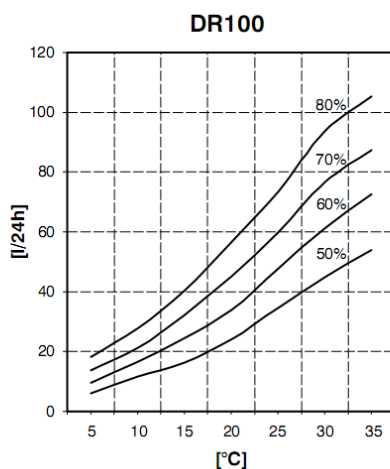

Model		75	100	120
Ontvochtigingscapaciteit (1)	l/24h	75,1	93,7	124,0
Opgenomenvermogen (1)	kW	1,3	1,6	1,8
Nominaalstroom (1)	A	6,4	7,9	8,7
Luchtdebiet	m³/h	1000	1000	1200
Beschikbare externe druk	Pa	100	50	50
Koudemiddel		R407C	R407C	R407C
Geluidsdrukniveau (2)	dB(A)	56	58	59
Gewicht	kg	64	71	75
Elektrische voeding	V/Ph/Hz		230/1/50	

¹⁾ Ruimtetemperatuur 30 °C; Relatieve vochtigheid 80%.

²⁾ Geluidsdrukniveau op 1m van de unit volgens ISO 3746.

Climate Solutions Holland (CSH) B.V.

Baileybrugweg 13 D

4941 TB Raamsdonksveer

Telefoon 0162 511 553

Fax 0162 511 132

E-mail info@csh.nl

Website www.csh.nl