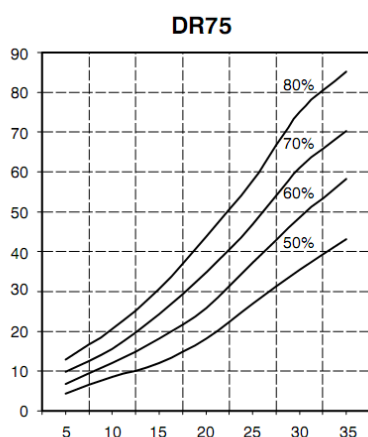

Model		75	100	120
Ontvochtigingscapaciteit (1)	l/24h	75,1	93,7	124,0
Opgenomenvermogen (1)	kW	1,3	1,6	1,8
Nominaalstroom (1)	A	6,4	7,9	8,7
Luchtdebiet	m³/h	1000	1000	1200
Beschikbare externe druk	Pa	100	50	50
Koudemiddel		R407C	R407C	R407C
Geluidsdrukniveau (2)	dB(A)	56	58	59
Gewicht	kg	64	71	75
Elektrische voeding	V/Ph/Hz		230/1/50	

¹⁾ Ruimtetemperatuur 30 °C; Relatieve vochtigheid 80%.

²⁾ Geluidsdrukniveau op 1m van de unit volgens ISO 3746.

Climate Solutions Holland (CSH) B.V.

Baileybrugweg 13 D

4941 TB Raamsdonksveer

Telefoon 0162 511 553

Fax 0162 511 132

E-mail info@csh.nl

Website www.csh.nl