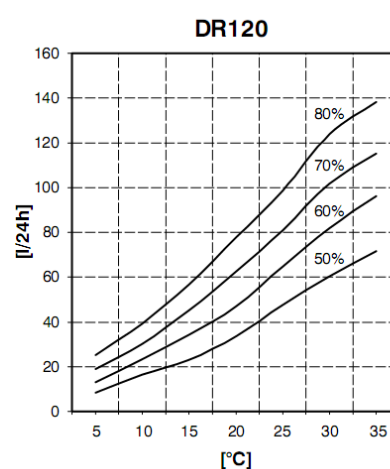

Model		75	100	120
Ontvochtigingscapaciteit (1)	l/24h	75,1	93,7	124,0
Opgenomenvermogen (1)	kW	1,3	1,6	1,8
Nominaalstroom (1)	A	6,4	7,9	8,7
Luchtdebiet	m³/h	1000	1000	1200
Beschikbare externe druk	Pa	100	50	50
Koudemiddel		R407C	R407C	R407C
Geluidsdrukniveau (2)	dB(A)	56	58	59
Gewicht	kg	64	71	75
Elektrische voeding	V/Ph/Hz		230/1/50	

¹⁾ Ruimtetemperatuur 30 °C; Relatieve vochtigheid 80%.

²⁾ Geluidsdrukniveau op 1m van de unit volgens ISO 3746.

Climate Solutions Holland (CSH) B.V.

Baileybrugweg 13 D

4941 TB Raamsdonksveer

Telefoon 0162 511 553

Fax 0162 511 132

E-mail info@csh.nl

Website www.csh.nl